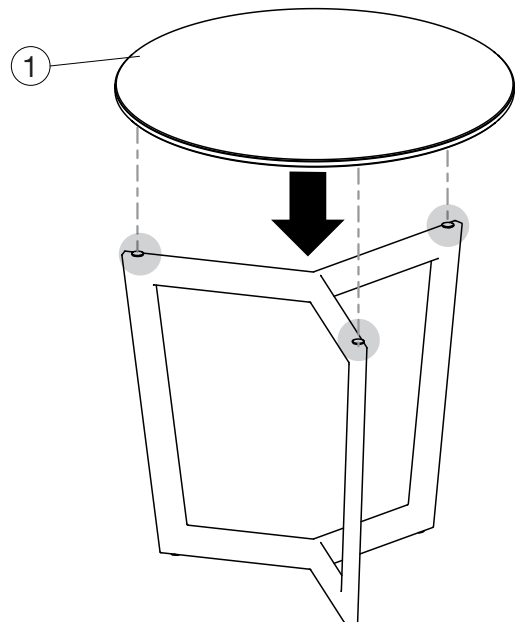

10 min

Tenir les enfants à l'écart lors du montage - Ne jamais soulever la table par le plateau
Keep children away during assembly - Do not carry the table upper plate
Kinder bei der Montage fernhalten – Niemals den Tisch an den Platten hochheben

INSTRUCTIONS D'ASSEMBLAGE / ASSEMBLY INSTRUCTIONS / MONTAGEANLEITUNG

01

02

03

04