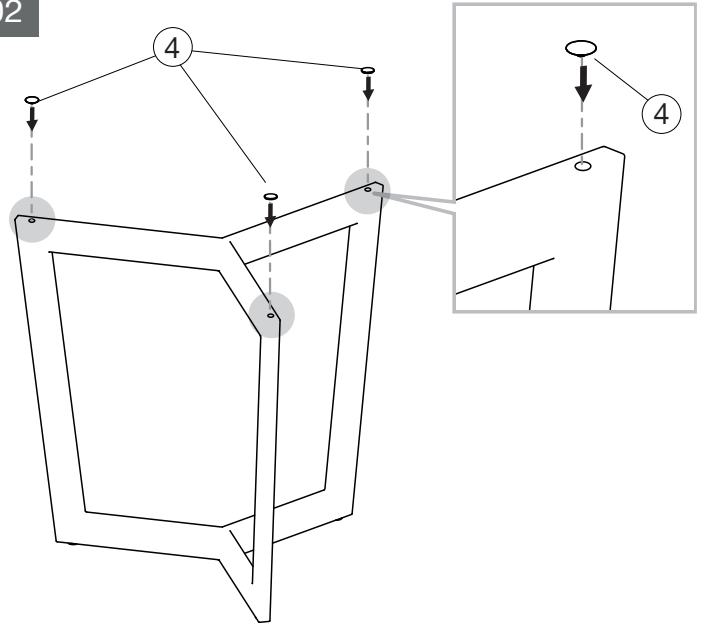

10 min

Tenir les enfants à l'écart lors du montage - Ne jamais soulever la table par le plateau
Keep children away during assembly - Do not carry the table upper plate
Kinder bei der Montage fernhalten – Niemals den Tisch an den Platten hochheben

INSTRUCTIONS D'ASSEMBLAGE / ASSEMBLY INSTRUCTIONS / MONTAGEANLEITUNG

01

02

03

04