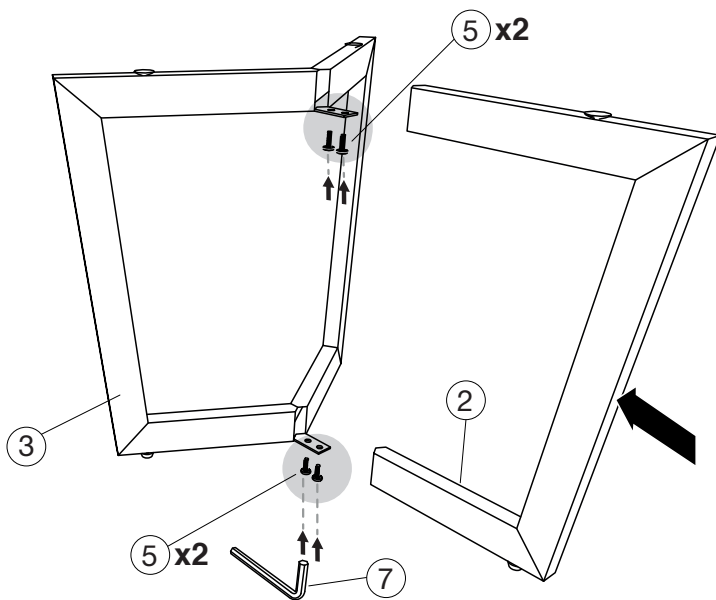

INSTRUCTIONS D'ASSEMBLAGE / ASSEMBLY INSTRUCTIONS / MONTAGEANLEITUNG

01