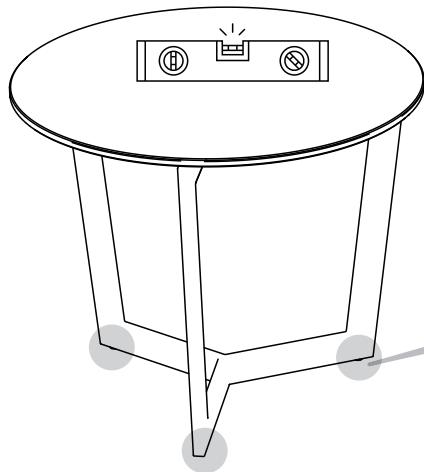

CONSEILS D'ENTRETIEN / CARE INSTRUCTIONS / PFLEGEHINWEISE