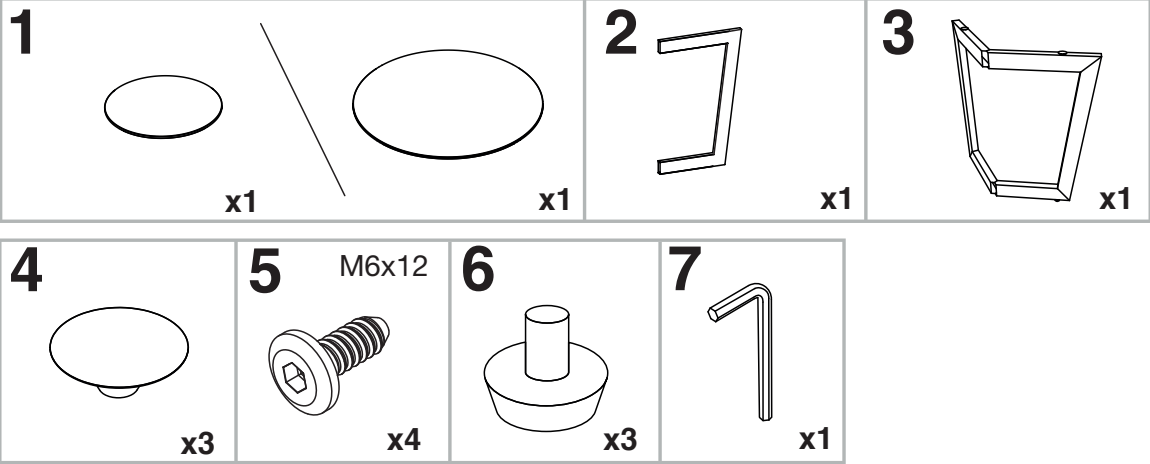

10 min

Tenir les enfants à l'écart lors du montage - Ne jamais soulever la table par le plateau
Keep children away during assembly - Do not carry the table upper plate
Kinder bei der Montage fernhalten – Niemals den Tisch an den Platten hochheben

INSTRUCTIONS D'ASSEMBLAGE / ASSEMBLY INSTRUCTIONS / MONTAGEANLEITUNG

01

02

03

04