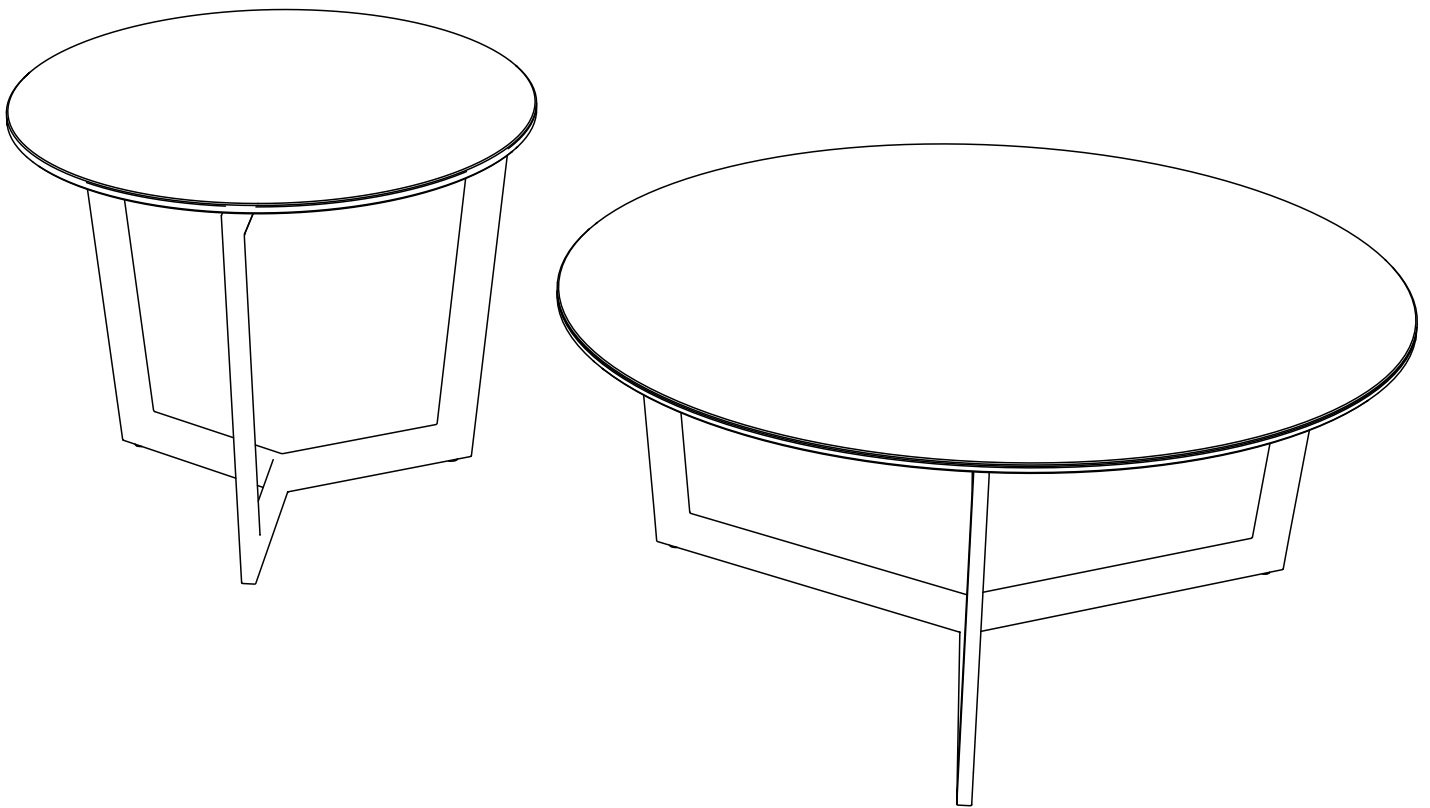

MODELE : TAMARA

Matériaux : acier/verre/céramique
Materials : steel/glass/ceramic
Material : Stahl/Glas/Keramik

REF : CT033 → CT054

ET033 → ET054

Dimensions/Abmessungen : Ø 55 x 45 cm
Ø 75 x 40 cm
Ø 90 x 40 cm