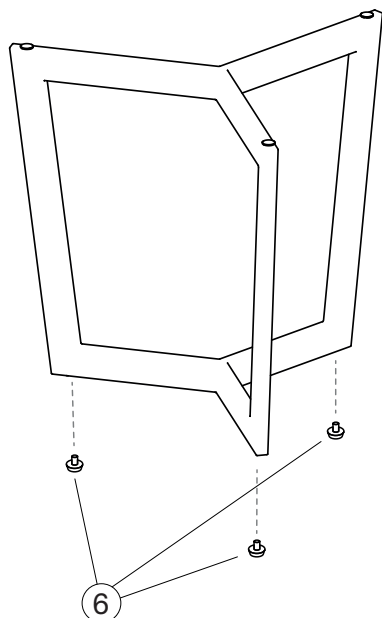

10 min

Tenir les enfants à l'écart lors du montage - Ne jamais soulever la table par le plateau
Keep children away during assembly - Do not carry the table upper plate
Kinder bei der Montage fernhalten – Niemals den Tisch an den Platten hochheben

INSTRUCTIONS D'ASSEMBLAGE / ASSEMBLY INSTRUCTIONS / MONTAGEANLEITUNG

01

02

03

04